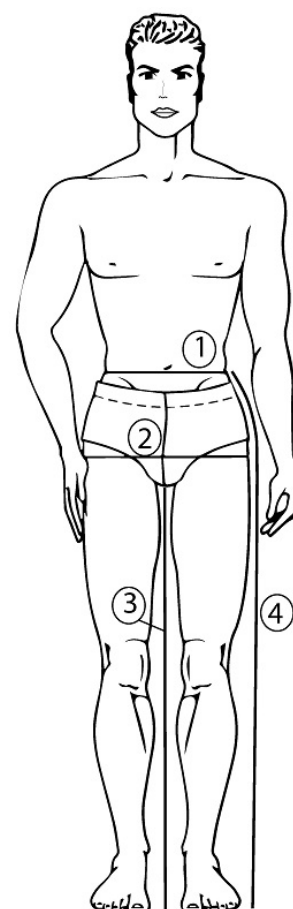

Größensystem in Bezug auf Körpermaße

Normalgrößen:	42	44	46	48	50	52	54	56	58	60	62	64*	66*
1. Taillenumfang:	76	80	84	88	92	96	100	106	1120	118	124	128	132
2. Gesäßumfang:	92	96	100	104	108	112	116	120	124	128	132	136	140
3. Schrittlänge:	73	75	77	79	81	83	85	86	87	88	89	90	91
4. Seitenlänge	96	99	101	104	106	109	111	113	115	117	119	121	123

Schlanke Größen:	86	88	90	92	94	96	98	102	104	106	110	114
1. Taillenumfang:	78	80	82	84	86	88	90	94	96	98	102	106
2. Gesäßumfang:	94	96	98	100	102	104	106	110	112	114	118	122
3. Schrittlänge:	79	80	81	82	83	84	85	87	88	89	91	93
4. Seitenlänge	104	105	106	108	109	110	111	114	116	118	121	124

Untersetzte Größen:	23	24	25	26	27	28	29*	30*
1. Taillenumfang:	86	90	94	98	102	106	110	114
2. Gesäßumfang:	102	106	110	114	116	120	124	128
3. Schrittlänge:	75	76	77	78	79	80	81	82
4. Seitenlänge	99	101	102	104	105	107	108	110